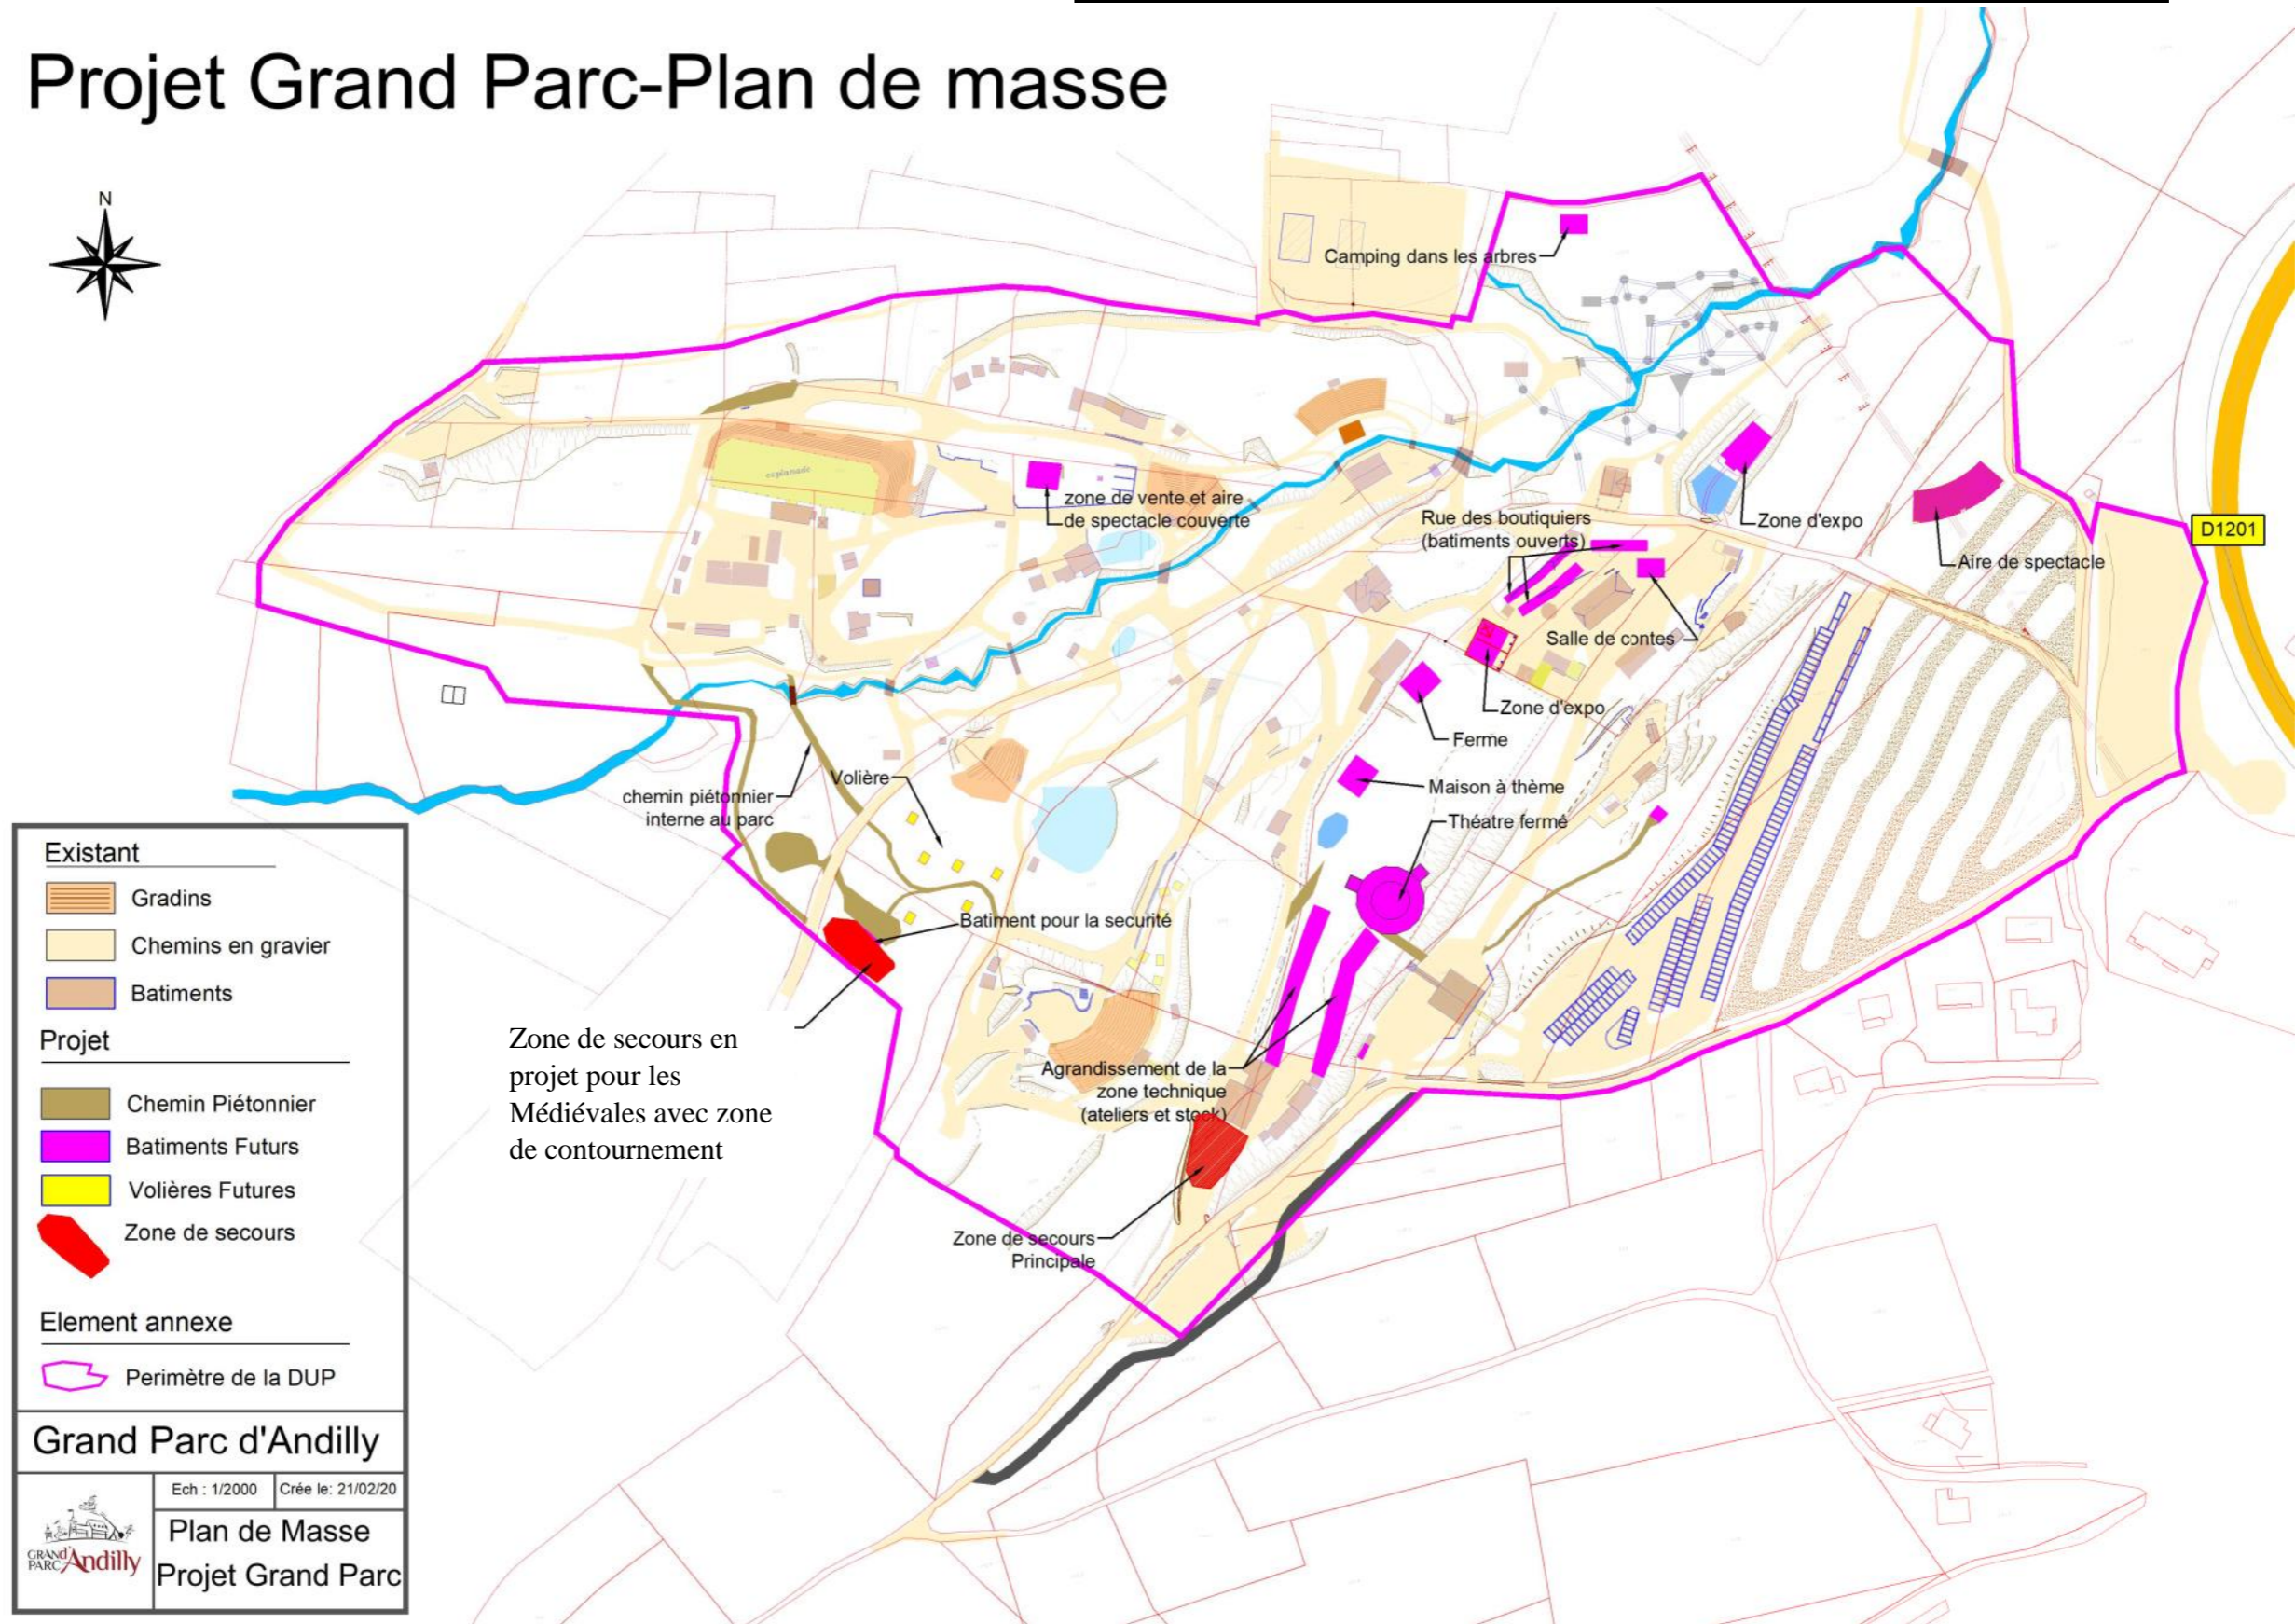

AMENAGEMENT ET OPTIMISATION DU GRAND PARC D'ANDILLY ET SECURISATION DU SITE ET DE SON STATIONNEMENT

sur le territoire de la commune d'Andilly (74)

PIECE 5

Plan général des travaux

Schéma du parc et des structures existantes

SCHEMA DE PRINCIPE DES TRAVAUX PROJETES PAR L'ASSOCIATION LE PETIT PAYS/ANDILLY LOISIRS

Projet Grand Parc-Plan de masse

SCHEMA DE PRINCIPE DES TRAVAUX PROJETES PAR LA COMMUNE

Projet Commune-Plan de masse